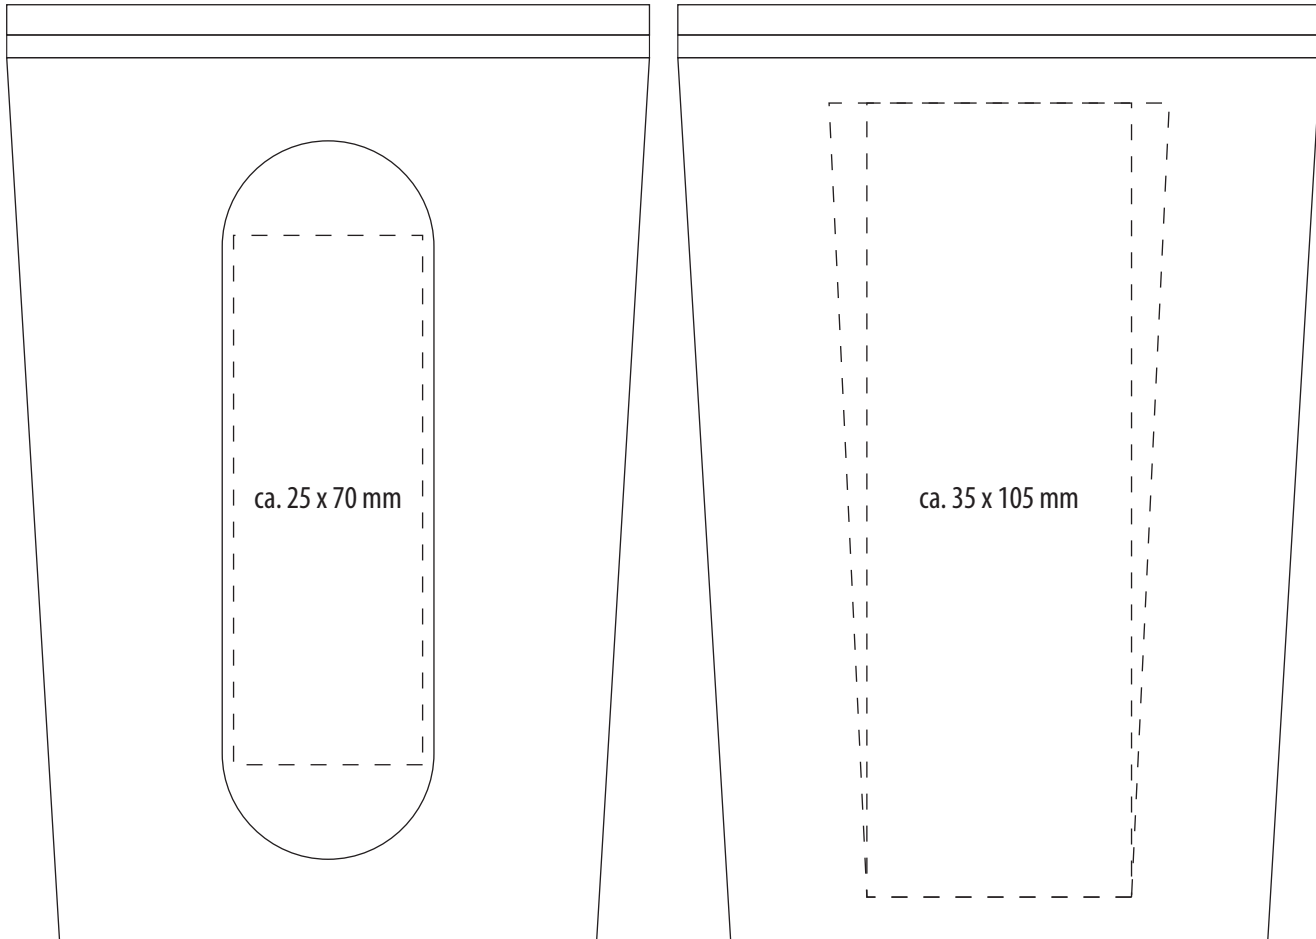

THERMOMUG **RETUMBLER-MACERATA** (52294)

Eine Ausrichtung der Werbeanbringung nach der Trinköffnung ist nicht möglich.

It is not possible to align the branding according to the drinking opening.

THERMOMUG **RETUMBLER-MACERATA** (52294)

Eine Ausrichtung der Werbeanbringung nach der Trinköffnung ist nicht möglich.

It is not possible to align the branding according to the drinking opening.