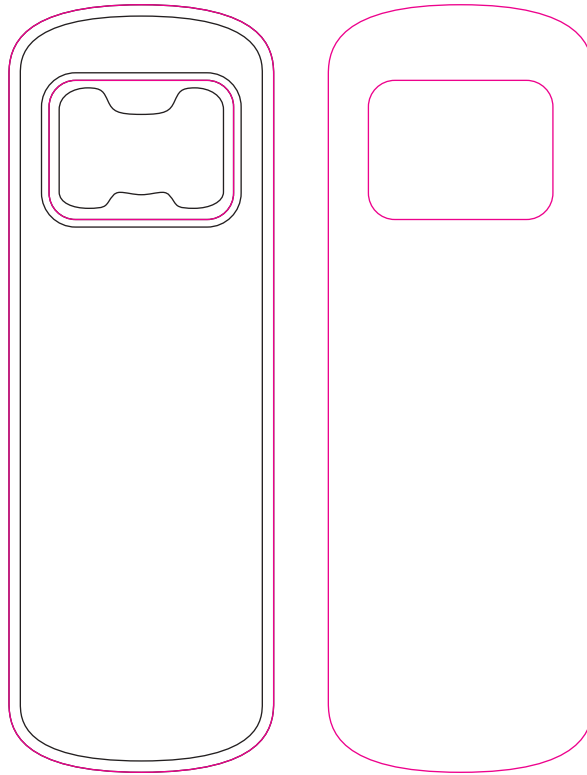

BOTTLE OPENER **REFLECTS-BRASILIA** (52321)

FRONT

ca. 35 x 101,5 mm

Rückseite kann nicht bedruckt werden wegen des Magneten.  
No imprint on the back because of the magnet.

BOTTLE OPENER **REFLECTS-BRASILIA** (52321)

FRONT

BACK

PAD PRINT